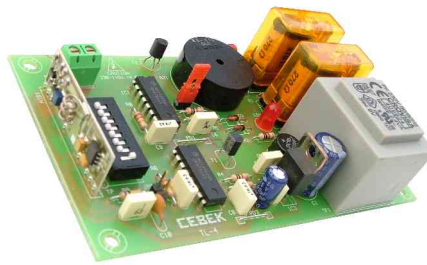

TL-70 Emetteur télécommande Infrarouge de 4 canaux

DA-03 Accepte jusqu'à 10 différents codes.
Temps de sortie ajustable: De 1 sec. à 60 minutes

RJ-1 Barrière photocellule infra-rouge 12 V. Portée jusqu'à 3 m.

C-0509 Antenne tube 433,92 Mhz. Spécialement recommandée pour les télécommandes CEBEK

C-7234 Détecteur de position et de mouvement

C-5235 Clavier mécanique
Fonctionne avec des températures de - 27° à 60°C

T-1 Interface de 4 sorties Opto-couplées à relais

TL-312 Récepteur Rail DIN de 1 canal à 230V.
Spécialement conçu pour télécommandes de piscines

CD-9 Mini compteur digital de 99 unités

TL-4 Récepteur de 2 Canaux alimenté à 230V. Fréquence de fonctionnement : 433,92 Mhz

C-8201 Filtre RFI. 230 VAC 6 A

C-7280 Micro vidécaméra C MOS noir/blanc 5 V DC

FE-136 Alimentation compacte 24V DC - 1A. avec transformateur inclus

R-25 Régulateur DC 0-10V. 8 Amp. Tension 8-30V DC

C-9422 Boîte de Leds Box composée de 125 leds de 3x5mm Verte, Rouge, Bicolore, Orange