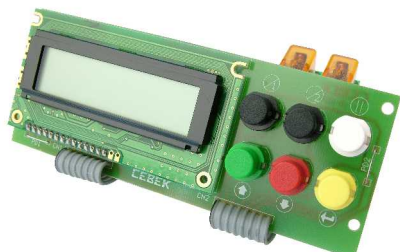

cebek[®]

AL-7 Connecteur batterie pour alarmes.

I-210 Automatisme séquentiel avec sortie programmable
Automatisme avec 120 pas

AL-10 12/24 VDC
Station Alarme
Alarme activation: 2 minutes
Temps entrée/Sortie ajustables: 0-50 sec.

TL-70 Emetteur télécommande Infrarouge de 4 canaux

DA-03 Accepte jusqu'à 10 différents codes.
Temps de sortie ajustable: De 1 sec. à 60 minutes

RJ-1 Barrière photocellule infra-rouge 12 V. Portée jusqu'à 3 m.

FM-2 Emetteur Radio FM expérimental, 9-12VDC.
Bande Commerciale: 88-108 Mhz.
Démarrer dans le champ amateur.

ES-4 Etape de puissance stéréo 15W 24 VD
Alimentation ajustable 12-35V DC

DA-00 Contrôle d'accès par carte magnétique. Contrôle maximum: 10 Cartes

T-1 Interface de 4 sorties Opto-couplées à relais

TL-312 Récepteur Rail DIN de 1 canal à 230V.
Spécialement conçu pour télécommandes de piscines

CD-9 Mini compteur digital de 99 unités

TL-4 Récepteur de 2 Canaux alimenté à 230V. Fréquence de fonctionnement : 433,92 Mhz