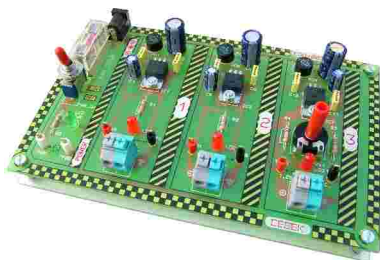

T-1 Interface de 4 sorties Opto-couplées à relais

TL-312 Récepteur Rail DIN de 1 canal à 230V.
Spécialement conçu pour télécommandes de piscines

CD-9 Mini compteur digital de 99 unités

TL-4 Récepteur de 2 Canaux alimenté à 230V. Fréquence de fonctionnement : 433,92 Mhz

EDU-012 Module Educatif Portes logique. Axioms d'Algèbre Boole, méthode de KARNAUGHT'S GHT

C-0115 Laboratoire solaire basé sur l'énergie thermique solaire

C-0112 Kit Educatif solaire Deluxe. Kit complet pour démarrer et apprendre l'énergie solaire

MX-902G Kit générateur électrique

C-0226 Kit Éolienne de 16 cm. Fabriquée en ABS blanc. Facile à monter.

EDU-009 Module éducatif sources d'alimentation. 5 pratiques. Expérimentez avec le court-circuit, Régulateur de tension

MX-906 Labo Electronique avec 130 expériences. Composants électroniques inclus. TTL-NOR-AND-OR-NAND

EDU-022 PICAXE 008M
Module moteur. Module éducatif avec ce nouveau microcontrôleur.

C-0113 Kit éducatif composé de 8 panneaux solaire. La meilleur manière d'expérimenter en connectant des plaques solaires