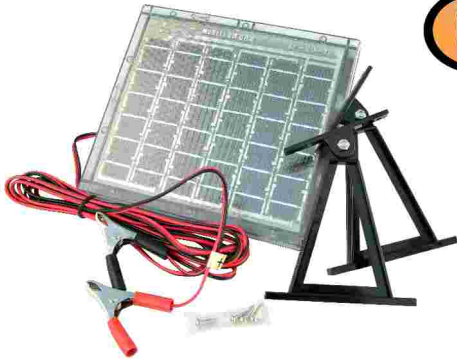

C-0150 Panneau solaire 12V-18-1,26W fermé hermétiquement. Etanche. Résistant contre la corrosion et l'humidité