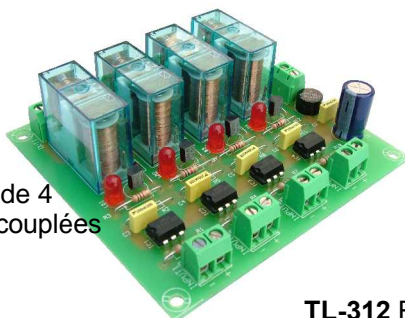

TL-70 Emetteur télécommande Infrarouge de 4 canaux

DA-03 Accepte jusqu'à 10 différents codes.
Temps de sortie ajustable: De 1 sec. à 60 minutes

RJ-1 Barrière photocellule infra-rouge 12 V. Portée jusqu'à 3 m.

FM-2 Emetteur Radio FM expérimental, 9-12VDC.
Bande Commerciale: 88-108 Mhz.
Démarrer dans le champ amateur.

ES-4 Etape de puissance stéréo 15W 24 VD
Alimentation ajustable 12-35V DC

DA-00 Contrôle d'accès par carte magnétique. Contrôle maximum: 10 Cartes

C-0509 Antenne tube 433,92 Mhz. Spécialement recommandée pour les télécommandes CEBEK

C-7234 Détecteur de position et de mouvement

C-5235 Clavier mécanique
Fonctionne avec des températures de - 27° à 60°C

T-1 Interface de 4 sorties Opto-couplées à relais

TL-312 Récepteur Rail DIN de 1 canal à 230V.
Spécialement conçu pour télécommandes de piscines

CD-9 Mini compteur digital de 99 unités

TL-4 Récepteur de 2 Canaux alimenté à 230V. Fréquence de fonctionnement : 433,92 Mhz