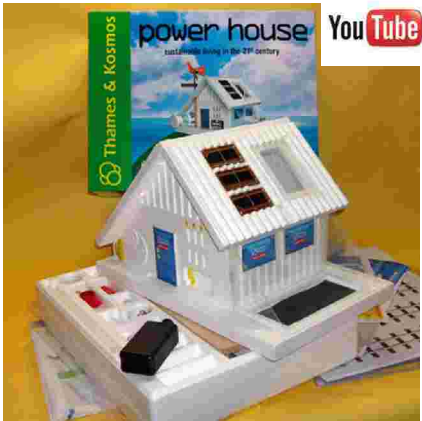

SC-201 Ionisateur Electronique
230 V. Zone = 20 m2. Pour
nettoyer l'air de votre maison

SC-11RC Anti souris 3en1 alimenté à 230V.
Répellant de Souris, Cafards et
Chauves-souris.
Zone = 120 m2.

SC-9M Antimouches 230 V.
Zone = 30 m2 . Intérieur

SC-7 Antimoustiques à 1,5V
fourni avec piles. Extérieur. Zone = 2 m2 .

SC-2 Antimoustique à 230V
Plug & Play. Zone = 20m2
Bye-bye moustiques

C-9991 Kit éducatif environnemental power house . Incluant 70 pratiques vertes + 20 éco-projets. Manuel d'instruction avec 96 pages

EDU-012 Module Educatif Portes logique. Axioms d'Algèbre Boole, méthode de KARNAUGHT'S GHT

C-0115 Laboratoire solaire basé sur l'énergie thermique solaire

C-0112 Kit Educatif solaire Deluxe. Kit complet pour démarrer et apprendre l'énergie solaire