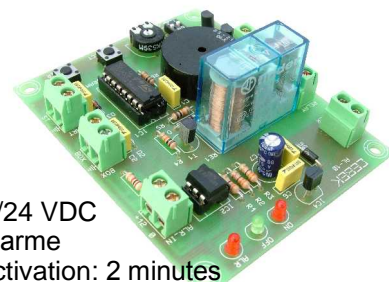

cebek[®]

AL-7 Connecteur batterie pour alarmes.

I-210 Automatisme séquentiel avec sortie programmable
Automatisme avec 120 pas

AL-10 12/24 VDC
Station Alarme
Alarme activation: 2 minutes
Temps entrée/Sortie ajustables: 0-50 sec.

TL-70 Emetteur télécommande Infrarouge de 4 canaux

DA-03 Accepte jusqu'à 10 différents codes.
Temps de sortie ajustable: De 1 sec. à 60 minutes

RJ-1 Barrière photocellule infra-rouge 12 V. Portée jusqu'à 3 m.

C-0509 Antenne tube 433,92 Mhz. Spécialement recommandée pour les télécommandes CEBEK

C-7234 Détecteur de position et de mouvement

C-5235 Clavier mécanique
Fonctionne avec des températures de - 27° à 60°C

T-1 Interface de 4 sorties Opto-couplées à relais

TL-312 Récepteur Rail DIN de 1 canal à 230V.
Spécialement conçu pour télécommandes de piscines

CD-9 Mini compteur digital de 99 unités

TL-4 Récepteur de 2 Canaux alimenté à 230V. Fréquence de fonctionnement : 433,92 Mhz