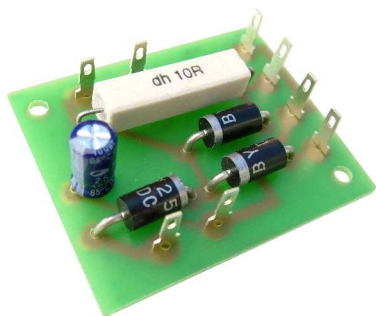

cebek[®]

AL-7 Connecteur batterie pour alarmes.

I-210 Automatisme séquentiel avec sortie programmable
Automatisme avec 120 pas

AL-10 12/24 VDC
Station Alarme
Alarme activation: 2 minutes
Temps entrée/Sortie ajustables: 0-50 sec.

TL-70 Emetteur télécommande Infrarouge de 4 canaux

DA-03 Accepte jusqu'à 10 différents codes.
Temps de sortie ajustable: De 1 sec. à 60 minutes

RJ-1 Barrière photocellule infra-rouge 12 V. Portée jusqu'à 3 m.

FM-2 Emetteur Radio FM expérimental, 9-12VDC.
Bande Commerciale: 88-108 Mhz.
Démarrer dans le champ amateur.

ES-4 Etape de puissance stéréo 15W 24 VD
Alimentation ajustable 12-35V DC

DA-00 Contrôle d'accès par carte magnétique. Contrôle maximum: 10 Cartes

T-1 Interface de 4 sorties Opto-couplées à relais

TL-312 Récepteur Rail DIN de 1 canal à 230V.
Spécialement conçu pour télécommandes de piscines

CD-9 Mini compteur digital de 99 unités

TL-4 Récepteur de 2 Canaux alimenté à 230V. Fréquence de fonctionnement : 433,92 Mhz