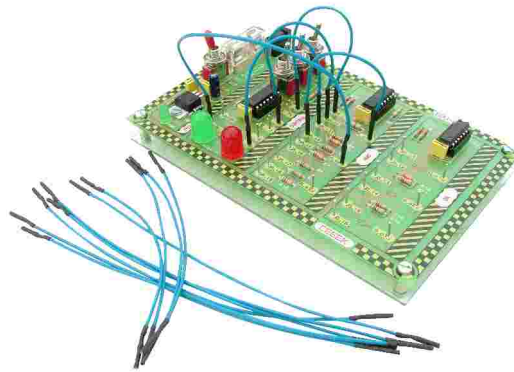

T-1 Interface de 4 sorties Opto-couplées à relais

TL-312 Récepteur Rail DIN de 1 canal à 230V.
Spécialement conçu pour télécommandes de piscines

CD-9 Mini compteur digital de 99 unités

TL-4 Récepteur de 2 Canaux alimenté à 230V. Fréquence de fonctionnement : 433,92 Mhz

SC-201 Ionisateur Electronique
230 V. Zone = 20 m2. Pour
nettoyer l'air de votre maison

SC-11RC Anti souris 3en1 alimenté à 230V.
Répellant de Souris, Cafards et
Chauves-souris.
Zone = 120 m2.

SC-9M Antimouches 230 V.
Zone = 30 m2 . Intérieur

SC-7 Antimoustiques à 1,5V
fourni avec piles. Extérieur. Zone = 2 m2 .

SC-2 Antimoustique à 230V
Plug & Play. Zone = 20m2
Bye-bye moustiques

C-9991 Kit éducatif environnemental power house . Incluant 70 pratiques vertes + 20 éco-projets. Manuel d'instruction avec 96 pages

EDU-012 Module Educatif Portes logique. Axioms d'Algèbre Boole, méthode de KARNAUGHT'S GHT

C-0115 Laboratoire solaire basé sur l'énergie thermique solaire

C-0112 Kit Educatif solaire Deluxe. Kit complet pour démarrer et apprendre l'énergie solaire