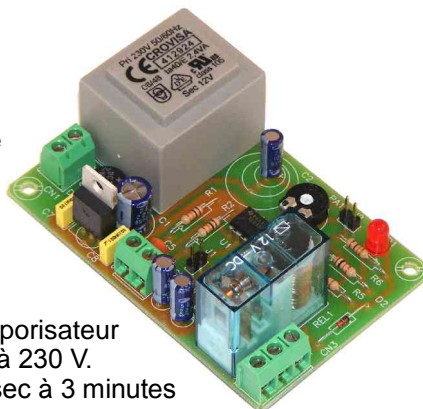

C-0509 Antenne tube 433,92 Mhz. Spécialement recommandée pour les télécommandes CEBEK

C-7234 Détecteur de position et de mouvement

C-5235 Clavier mécanique
Fonctionne avec des températures de - 27° à 60°C

T-1 Interface de 4 sorties Opto-couplées à relais

TL-312 Récepteur Rail DIN de 1 canal à 230V.
Spécialement conçu pour télécommandes de piscines

CD-9 Mini compteur digital de 99 unités

TL-4 Récepteur de 2 Canaux alimenté à 230V. Fréquence de fonctionnement : 433,92 Mhz

C-8201 Filtre RFI. 230 VAC 6 A

C-7280 Micro vidécaméra C MOS noir/blanc 5 V DC

FE-136 Alimentation compacte 24V DC - 1A. avec transformateur inclus

R-25 Régulateur DC 0-10V. 8 Amp. Tension 8-30V DC

C-9422 Boîte de Leds Box composée de 125 leds de 3x5mm Verte, Rouge, Bicolore, Orange

C-7492 Logement pour 3 ou 4 displays

I-101 Temporisateur Universel à 230 V. Temps: 1sec à 3 minutes

C-9501 Boîte de 6000 Résistances format CMS 1206

C-7291 Pack composé de 10 cartes (non gravées)

K-001 Caméra Simulée. Extérieure. Caméra Replique, cachée à l'intérieure d'une carcasse noire inversée. Une mystérieuse LED clignotera