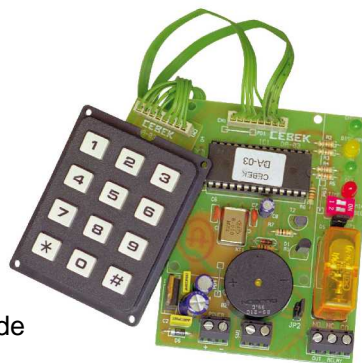

cebek[®]

AL-7 Connecteur batterie pour alarmes.

I-210 Automatisme séquentiel avec sortie programmable
Automatisme avec 120 pas

AL-10 12/24 VDC
Station Alarme
Alarme activation: 2 minutes
Temps entrée/Sortie ajustables: 0-50 sec.

TL-70 Emetteur télécommande Infrarouge de 4 canaux

DA-03 Accepte jusqu'à 10 différents codes.
Temps de sortie ajustable: De 1 sec. à 60 minutes

RJ-1 Barrière photocellule infra-rouge 12 V. Portée jusqu'à 3 m.

FM-2 Emetteur Radio FM expérimental, 9-12VDC.
Bande Commerciale: 88-108 Mhz.
Démarrer dans le champ amateur.

ES-4 Etape de puissance stéréo 15W 24 VD
Alimentation ajustable 12-35V DC

DA-00 Contrôle d'accès par carte magnétique. Contrôle maximum: 10 Cartes

C-0509 Antenne tube 433,92 Mhz. Spécialement recommandée pour les télécommandes CEBEK

C-7234 Détecteur de position et de mouvement

C-5235 Clavier mécanique
Fonctionne avec des températures de - 27° à 60°C