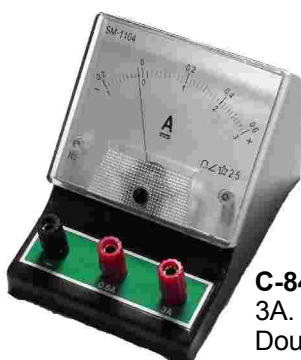

C-9752 Jeu d'engrenages Manual avec 32 pages composé de 116 éléments permettant de réaliser un multitude de pratiques

C-7111 Kit cellule de carburant pour voiture. Fonctionne avec de l'eau. Il évite seul les obstacles. Inclus l'Age P.E.M hydrogène

EDU-001 Module éducatif. Mini laboratoire composé de 6 pratiques basées sur la diode Led.

C-8422 Voltmètre 15 V DC Idéal pour écoles. Double échelle : de 3V et de 15V DC

C-7114 Kit Découverte Bio énergie Inclus P.E.M éthanol. Fonctionne avec de l'eau éthanol. L'age hydrogène