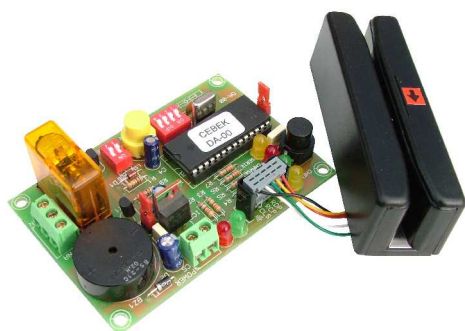

DA-00 Contrôle d'accès par carte magnétique. Contrôle maximum: 10 Cartes