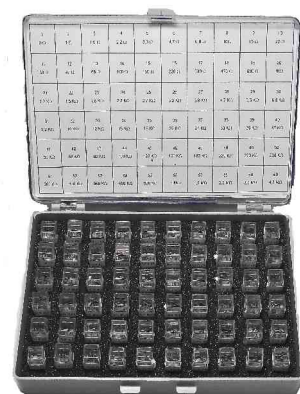

C-9501 Boîte de 6000 Résistances format CMS 1206