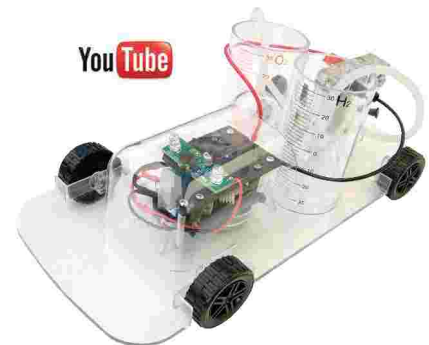

C-9971 Mini voiture solaire. Petite voiture en kit qui tient dans la palme de la main, mais qui circule comme une voiture de course quand elle reçoit la lumière du soleil.

C-9997 Mini voiture solaire. C'est la plus petite voiture solaire au monde. Jouet innovateur.

C-9895 kit bras robot avec contrôle Infra-rouge. Authentic brasrobot avec cinq degrés mouvements. Contrôle Infra-rouge inclus. Idéal pour des pratiques en robotique dans les écoles techniques

EDU-004 Module de soudure éducatif, 10 plaques de circuit imprimé et composants pour 10 élèves.

C-9736 Kit horloge. Montez votre première horloge, pas à pas, et apprenez le mécanisme interne

C-0205 Voltmètre à Leds, Assemblez un Kit voltmètre à Leds. Peut être utilisé avec le module C-0200

C-0200 Kit labo éolienne. Assemblez un kit turbine générateur de watt avec un circuit électronique

C-9752 Jeu d'engrenages Manual avec 32 pages composé de 116 éléments permettant de réaliser un multitude de pratiques

C-7111 Kit cellule de carburant pour voiture. Fonctionne avec de l'eau. Il évite seul les obstacles. Inclus l'Age P.E.M hydrogène