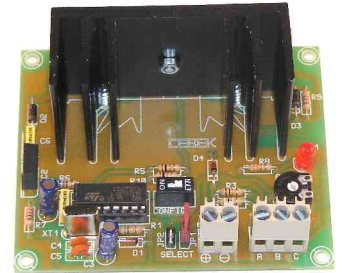

C-0509 Antenne tube 433,92 Mhz. Spécialement recommandée pour les télécommandes CEBEK

C-7234 Détecteur de position et de mouvement

C-5235 Clavier mécanique
Fonctionne avec des températures de - 27° à 60°C

T-1 Interface de 4 sorties Opto-couplées à relais

TL-312 Récepteur Rail DIN de 1 canal à 230V.
Spécialement conçu pour télécommandes de piscines

CD-9 Mini compteur digital de 99 unités

TL-4 Récepteur de 2 Canaux alimenté à 230V. Fréquence de fonctionnement : 433,92 Mhz

C-8201 Filtre RFI. 230 VAC 6 A

C-7280 Micro vidécaméra C MOS noir/blanc 5 V DC

FE-136 Alimentation compacte 24V DC - 1A. avec transformateur inclus

R-25 Régulateur DC 0-10V. 8 Amp. Tension 8-30V DC

C-9422 Boîte de Leds Box composée de 125 leds de 3x5mm Verte, Rouge, Bicolore, Orange

C-7492 Logement pour 3 ou 4 displays

I-101 Temporisateur Universel à 230 V. Temps: 1sec à 3 minutes

C-9501 Boîte de 6000 Résistances format CMS 1206

C-7291 Pack composé de 10 cartes (non gravées)

K-001 Caméra Simulée. Extérieure. Caméra Replique, cachée à l'intérieure d'une carcasse noire inversée. Une mystérieuse LED clignotera