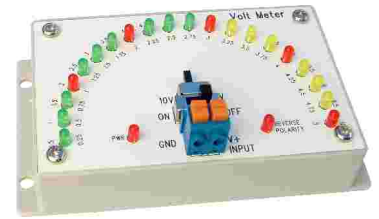

C-9895 kit bras robot avec contrôle Infra-rouge. Authentic brasrobot avec cinq degrés mouvements. Contrôle Infra-rouge inclus. Idéal pour des pratiques en robotique dans les écoles techniques

EDU-004 Module de soudure éducatif, 10 plaques de circuit imprimé et composants pour 10 élèves.

C-9736 Kit horloge. Montez votre première horloge, pas à pas, et apprenez le mécanisme interne

C-0205 Voltmètre à Leds, Assemblez un Kit voltmètre à Leds. Peut être utilisé avec le module C-0200

C-0200 Kit labo éolienne. Assemblez un kit turbine générateur de watt avec un circuit électronique

C-9752 Jeu d'engrenages Manual avec 32 pages composé de 116 éléments permettant de réaliser un multitude de pratiques

C-7111 Kit cellule de carburant pour voiture. Fonctionne avec de l'eau. Il évite seul les obstacles. Inclus l'Age P.E.M hydrogène