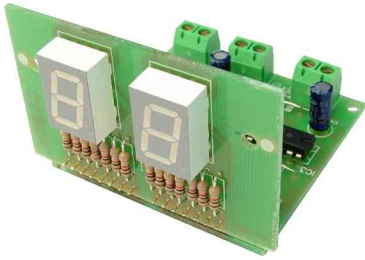

TL-70 Emetteur télécommande Infrarouge de 4 canaux

DA-03 Accepte jusqu'à 10 différents codes.
Temps de sortie ajustable: De 1 sec. à 60 minutes

RJ-1 Barrière photocellule infra-rouge 12 V. Portée jusqu'à 3 m.

C-0509 Antenne tube 433,92 Mhz. Spécialement recommandée pour les télécommandes CEBEK

C-7234 Détecteur de position et de mouvement

C-5235 Clavier mécanique
Fonctionne avec des températures de - 27° à 60°C

T-1 Interface de 4 sorties Opto-couplées à relais

TL-312 Récepteur Rail DIN de 1 canal à 230V.
Spécialement conçu pour télécommandes de piscines

CD-9 Mini compteur digital de 99 unités

TL-4 Récepteur de 2 Canaux alimenté à 230V. Fréquence de fonctionnement : 433,92 Mhz

C-8201 Filtre RFI. 230 VAC 6 A

C-7280 Micro vidécaméra C MOS noir/blanc 5 V DC

FE-136 Alimentation compacte 24V DC - 1A. avec transformateur inclus

R-25 Régulateur DC 0-10V. 8 Amp. Tension 8-30V DC

C-9422 Boîte de Leds Box composée de 125 leds de 3x5mm Verte, Rouge, Bicolore, Orange